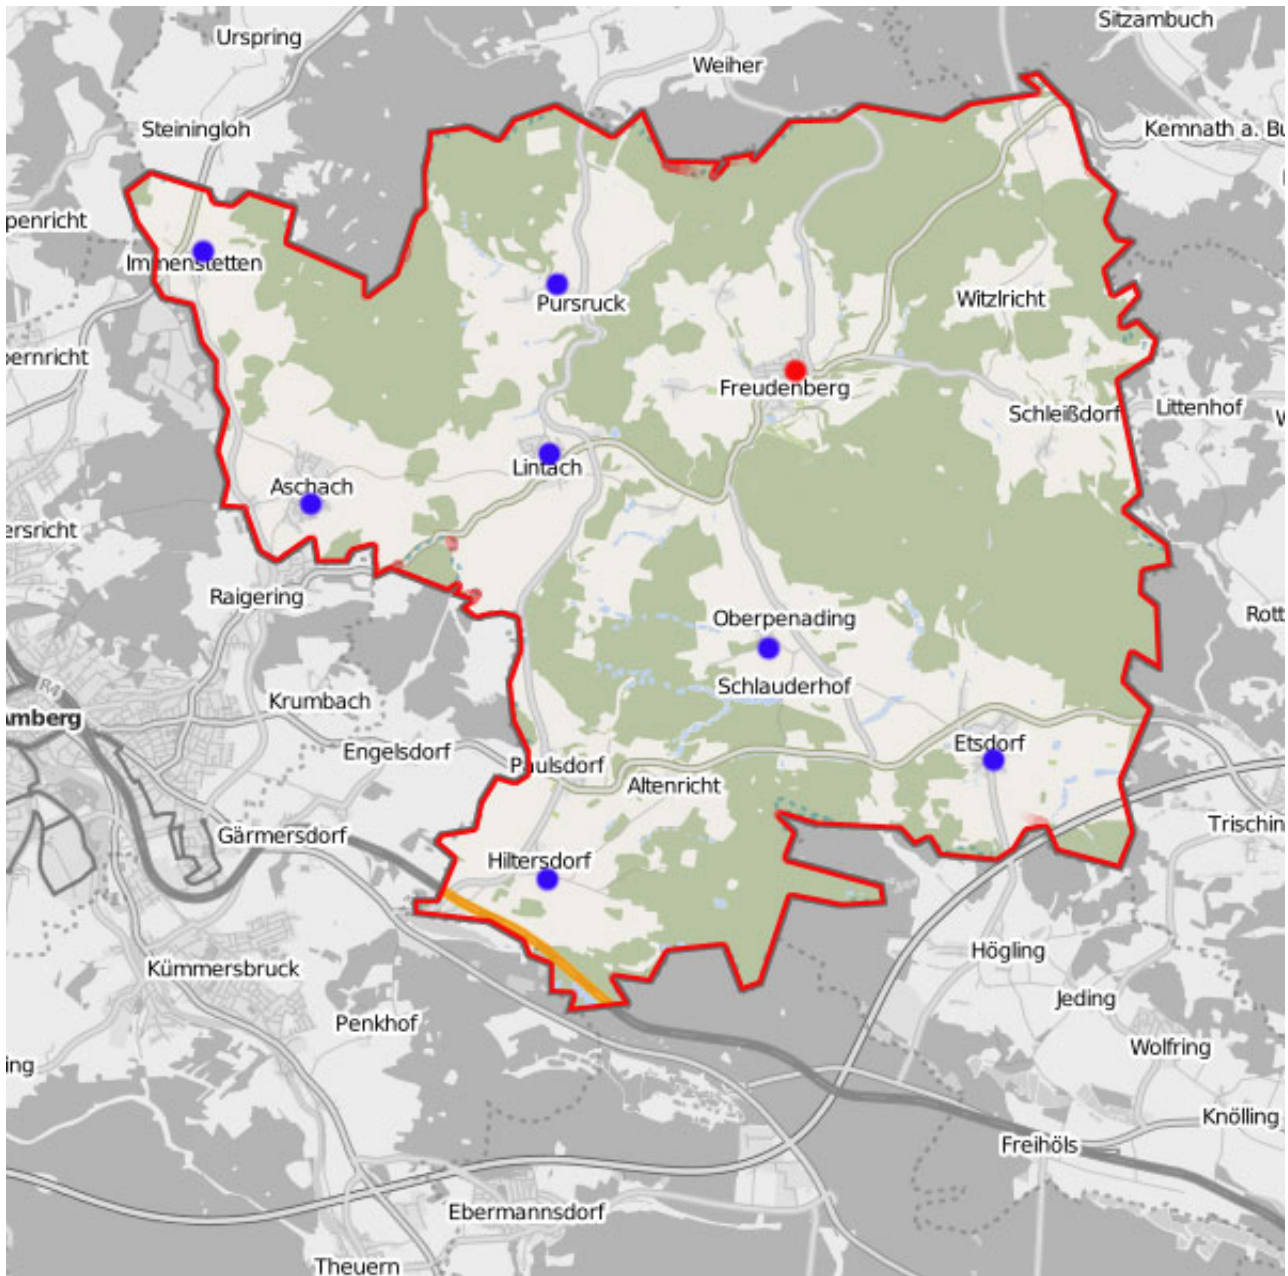

## Aufteilung des Schutzgebiet

Das Einsatzgebiet der Feuerwehr Freudenberg-Wutschdorf erstreckt sich weit über die *82qkm* große Gemeinde hinaus. Durch unsere speziellen Gerätschaften, wie zum Beispiel dem schwere Atemschutz oder auch technisches Rettungsgerät, bringen uns bei Notfällen in den angrenzenden Gemeinden immer wieder auf den Alarmplan.

Unterstützt werden wir von den 7 Feuerwehren in der Gemeinde Freudenberg, welche folgende Fahrzeuge vorhalten:

<a href="#">FF Aschach</a>	TSF
FF Bühl	TSA
FF Etsdorf	TSF
FF Hiltersdorf	TSF
FF Immenstetten	TSA
<a href="#">FF Lintach</a>	TSF
FF Pursruck	TSA

Quelle: Google Maps