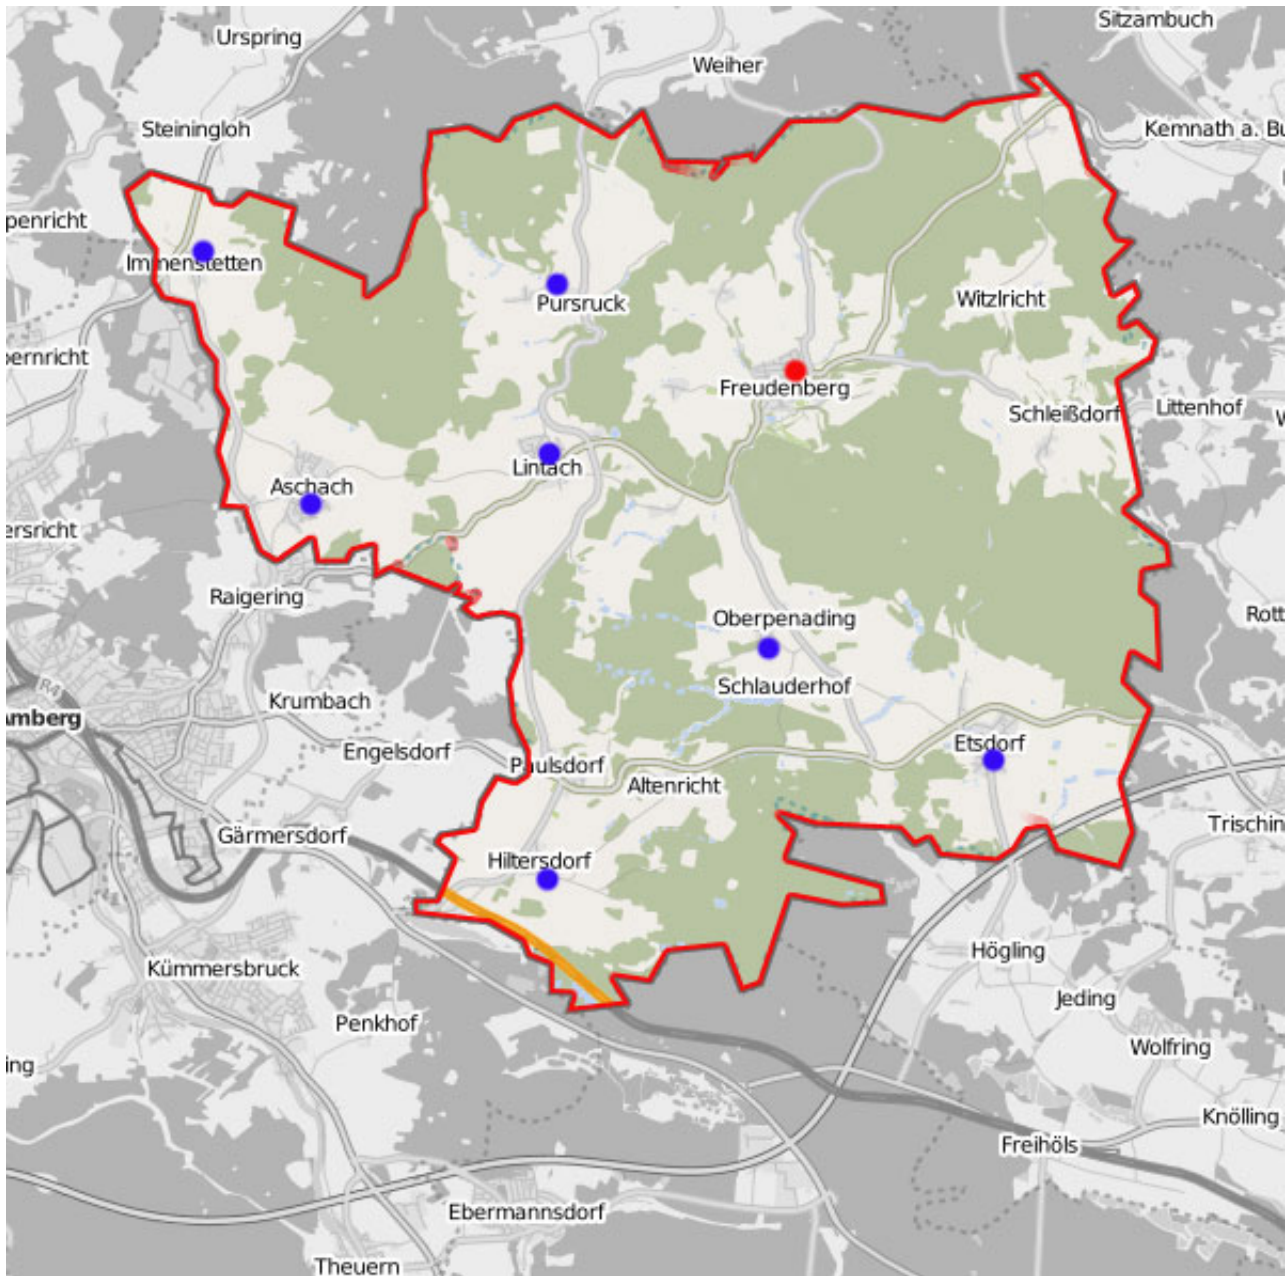

## Aufteilung des Schutzgebiet

Das Einsatzgebiet der Feuerwehr Freudenberg-Wutschdorf erstreckt sich weit über die **82qkm** große Gemeinde hinaus. Durch unsere speziellen Gerätschaften, wie zum Beispiel dem schwere Atemschutz oder auch technisches Rettungsgerät, bringen uns bei Notfällen in den angrenzenden Gemeinden immer wieder auf den Alarmplan.

Unterstützt werden wir von den 7 Feuerwehren in der Gemeinde Freudenberg, welche folgende Fahrzeuge vorhalten:

<a href="#">FF Aschach</a>	TSF
FF Bühl	TSA
FF Etsdorf	TSF
FF Hiltersdorf	TSF
FF Immenstetten	TSA
<a href="#">FF Lintach</a>	TSF
FF Pursruck	TSA

Quelle: Google Maps