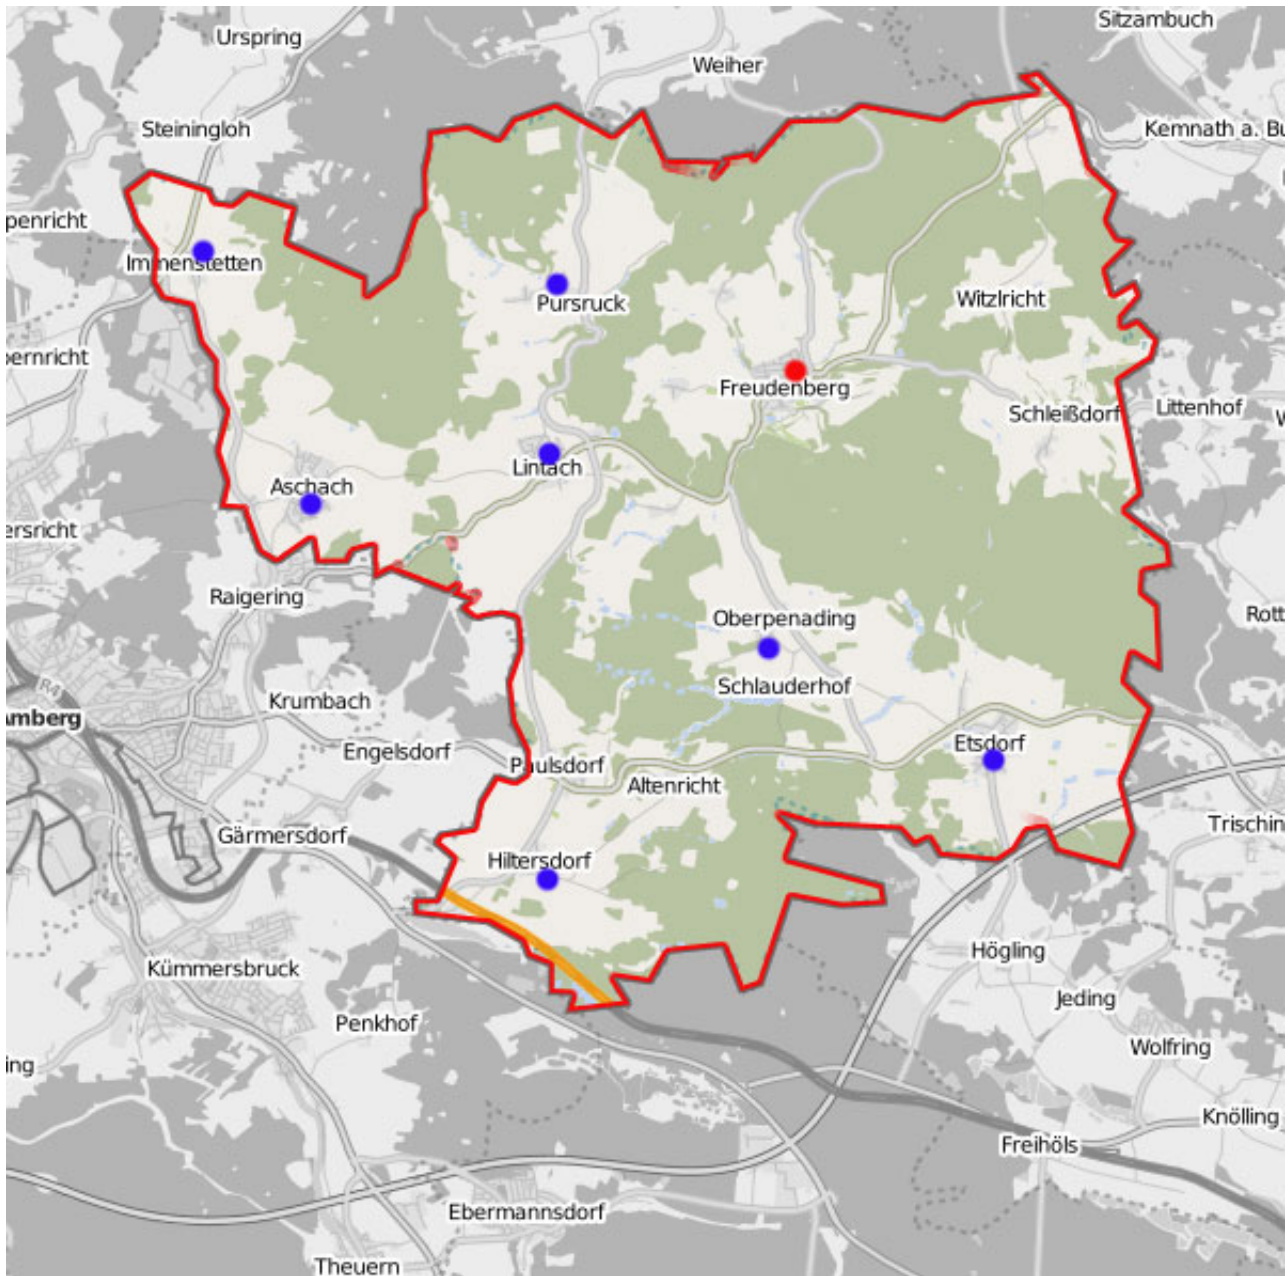

Aufteilung des Schutzgebiet

Das Einsatzgebiet der Feuerwehr Freudenberg-Wutschdorf erstreckt sich weit über die **82qkm** große Gemeinde hinaus. Durch unsere speziellen Gerätschaften, wie zum Beispiel dem schwere Atemschutz oder auch technisches Rettungsgerät, bringen uns bei Notfällen in den angrenzenden Gemeinden immer wieder auf den Alarmplan.

Unterstützt werden wir von den 7 Feuerwehren in der Gemeinde Freudenberg, welche folgende Fahrzeuge vorhalten:

FF Aschach	TSF
FF Bühl	TSA
FF Etsdorf	TSF
FF Hiltersdorf	TSF
FF Immenstetten	TSA
FF Lintach	TSF
FF Pursruck	TSA

Quelle: Google Maps