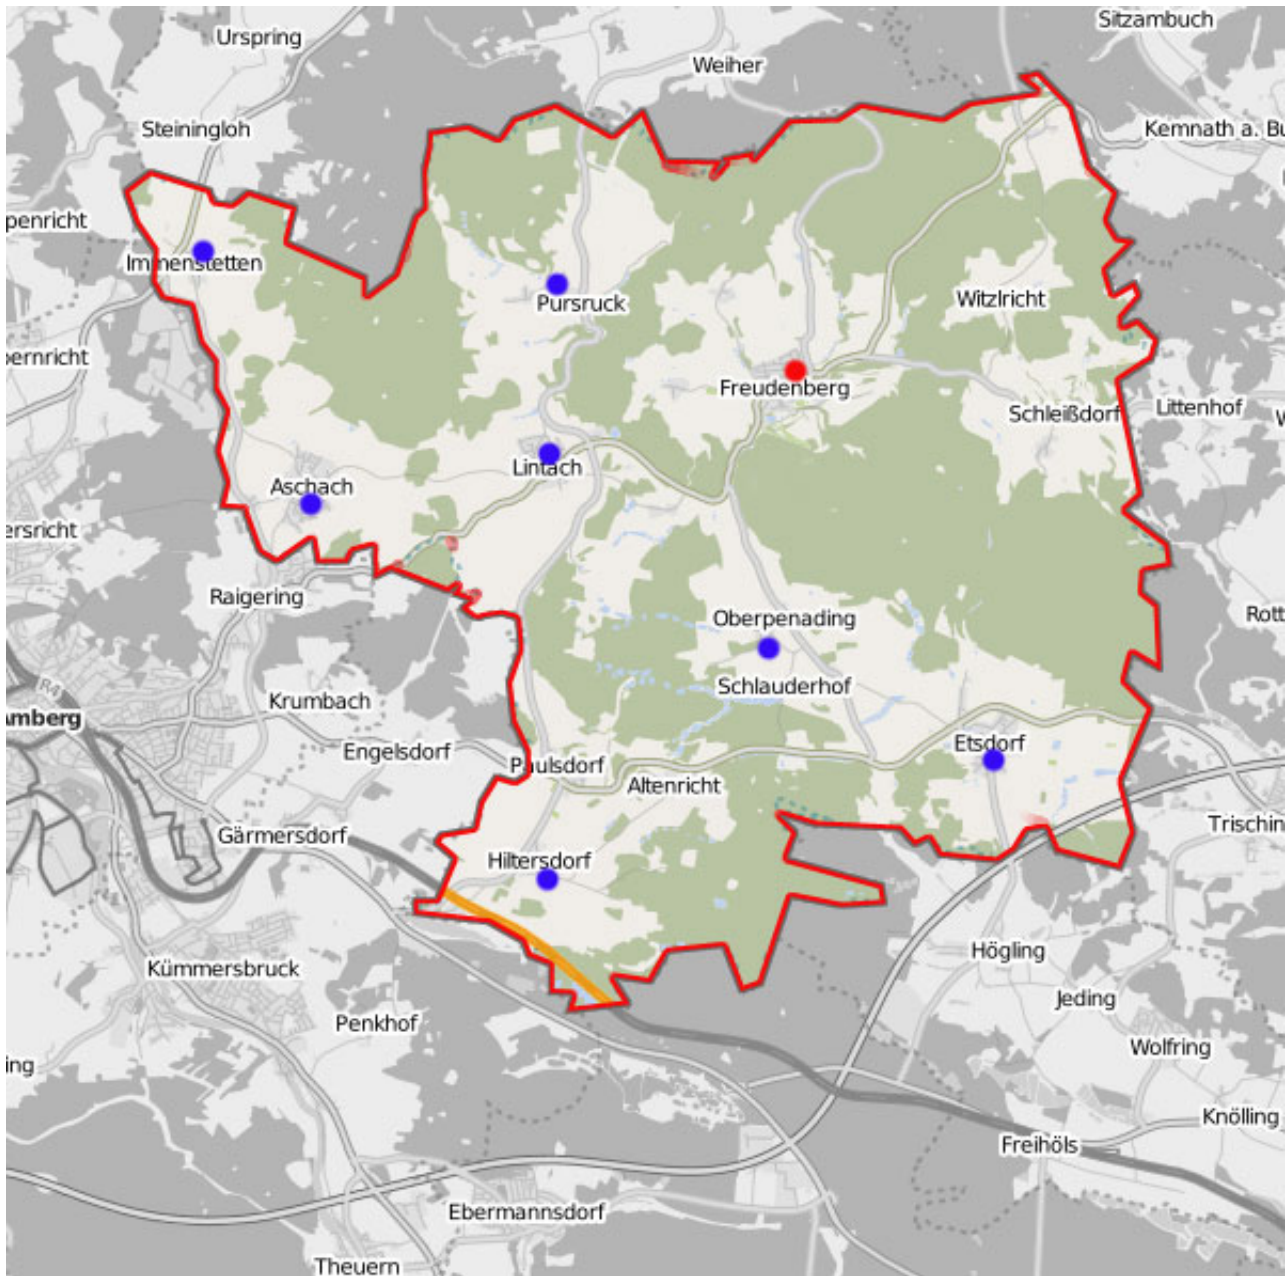

Aufteilung des Schutzgebiet

Das Einsatzgebiet der Feuerwehr Freudenberg-Wutschdorf erstreckt sich weit über die *82qkm* große Gemeinde hinaus. Durch unsere speziellen Gerätschaften, wie zum Beispiel dem schwere Atemschutz oder auch technisches Rettungsgerät, bringen uns bei Notfällen in den angrenzenden Gemeinden immer wieder auf den Alarmplan.

Unterstützt werden wir von den 7 Feuerwehren in der Gemeinde Freudenberg, welche folgende Fahrzeuge vorhalten:

FF Aschach	TSF
FF Bühl	TSA
FF Etsdorf	TSF
FF Hiltersdorf	TSF
FF Immenstetten	TSA
FF Lintach	TSF
FF Pursruck	TSA

Quelle: Google Maps